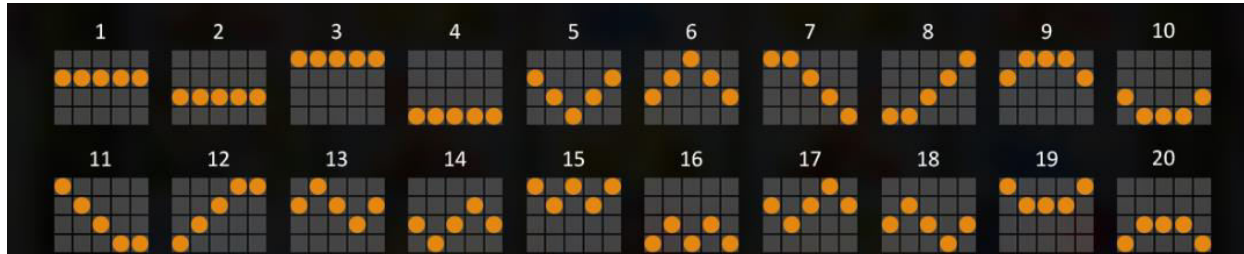

Informazioni di gioco

Tabella Delle Vincite

 5x - € 50.00 4x - € 10.00 3x - € 2.00	 5x - € 50.00 4x - € 10.00 3x - € 2.00	 5x - € 25.00 4x - € 5.00 3x - € 1.00	 5x - € 25.00 4x - € 5.00 3x - € 1.00
 5x - € 15.00 4x - € 2.50 3x - € 0.50	 5x - € 15.00 4x - € 2.50 3x - € 0.50	 5x - € 10.00 4x - € 2.00 3x - € 0.50	 5x - € 10.00 4x - € 2.00 3x - € 0.50

● ● ● ● ●

Credito € 10,000.00   Scommessa € 2.00   MAX

Produced by Playson   Lines: 20   16:30

Linee di pagamento

Le seguenti tabelle forniscono un elenco delle possibili linee in gioco:

La puntata può essere modificata dal giocatore in qualsiasi momento, prima dell'inizio di ogni giro dei rulli della slot machine.

La richiesta di partecipazione del giocatore al singolo giro avviene cliccando "Gira" nella schermata di gioco; successivamente i 5 rulli della slot machine cominciano a girare.

Partite automatiche

Il gioco include una funzione di partita automatica, che consente di effettuare automaticamente un numero di giri consecutivi. Tutti i giri verranno effettuati con lo stesso puntata selezionato. Il numero di giri restanti viene mostrato nell'apposito indicatore. Per effettuare una partita in modalità automatica, il giocatore può cliccare su "Gioco automatico" e selezionare il numero di giri automatici che intende effettuare e su "Termina" per interrompere l'autospin in corso.

Regole di determinazione delle vincite