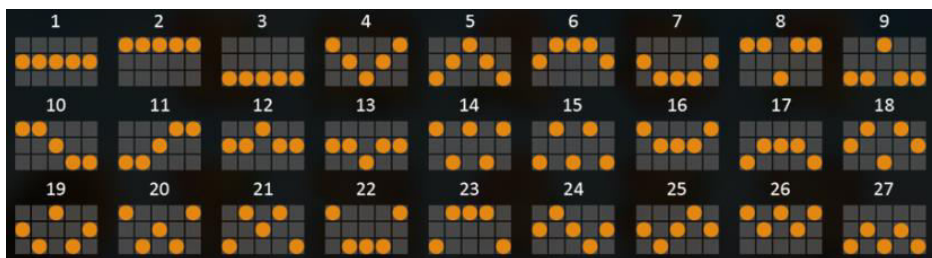

Credito € 10,000.00 Scommessa € 1.35 MAX

Produced by Playson Linee: 27 12:20

Linee di pagamento

Le seguenti tabelle forniscono un elenco delle possibili linee in gioco:

Informazioni di gioco

La puntata può essere modificata dal giocatore in qualsiasi momento, prima dell'inizio di ogni giro dei rulli della slot machine.