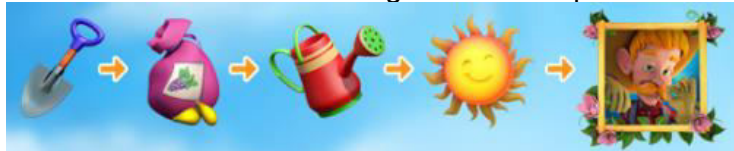

Giri gratuiti

Le vincite Scatter sono pagate indipendentemente dalle linee di puntata. Usare i simboli Scatter nel seguente ordine per attivare i Giri gratuiti.