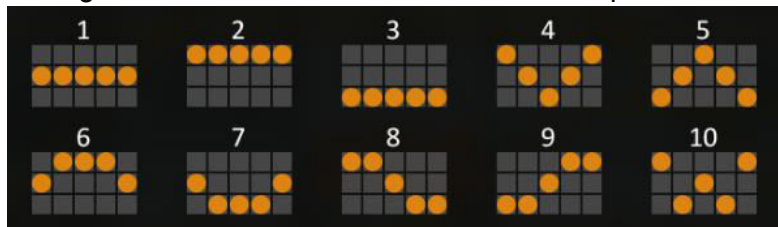

Fruitful Siesta

Slot machine a 5 rulli e 10 linee.

Lo scopo di **Fruitful Siesta** è ottenere una combinazione vincente di simboli dopo la rotazione dei rulli.

Come giocare

Per iniziare a giocare, il giocatore deve selezionare la puntata totale cliccando su "Scommessa". Cliccando su "Gira" nella schermata di gioco, i 5 rulli della slot machine cominciano a girare.

Credito: € 10,000.00 | Scommessa: € 1.00 | MAX

Produced by Playson | Linee: 10 | 18:16

Informazioni di gioco

Linee di pagamento

Le seguenti tabelle forniscono un elenco delle possibili linee in gioco:

La puntata può essere modificata dal giocatore in qualsiasi momento, prima dell'inizio di ogni giro dei rulli della slot machine.

La richiesta di partecipazione del giocatore al singolo giro avviene cliccando "Gira" nella schermata di gioco; successivamente i 5 rulli della slot machine cominciano a girare.

Partite automatiche

Il gioco include una funzione di partita automatica, che consente di effettuare automaticamente un numero di giri consecutivi. Tutti i giri verranno effettuati con lo stesso puntata selezionato. Il numero di giri restanti viene mostrato nell'apposito indicatore. Per effettuare una partita in modalità automatica, il giocatore può cliccare su "Gioco automatico" e selezionare il numero di giri automatici che intende effettuare e su "Termina" per interrompere l'autospin in corso.

Flip

La funzionalità Flip trasforma i simboli comparsi con lo stesso payout in un simbolo solo. La funzionalità Flip è composta da 3 livelli. Ottieni un bonus Respin tra il 1° e il 2° livello e tra il 2° e il 3°. Raggiungi un nuovo livello quando compare un nuovo simbolo Flippy Wild. Più alto è il livello di Flip, più simboli impilati con payout superiore compariranno sui rulli.