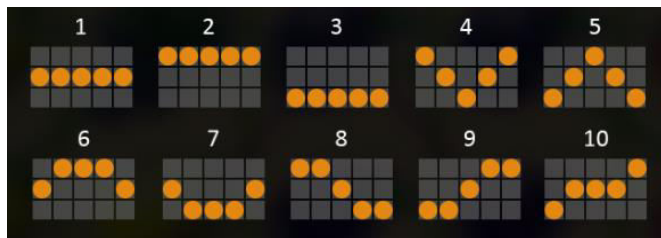

Juice'N'Fruits

Slot machine a 5 rulli e 10 linee.

Lo scopo di **Juice'N'Fruits** è ottenere una combinazione vincente di simboli dopo la rotazione dei rulli.

Come giocare

Per iniziare a giocare, il giocatore deve selezionare la puntata totale cliccando su "Scommessa". Cliccando su "Gira" nella schermata di gioco, i 5 rulli della slot machine cominciano a girare.

Tablelle di pagamento

La seguente tabella dettaglia il moltiplicatore dei pagamenti relativo a ciascuna delle combinazioni vincenti dei simboli:

Simbolo	5x	4x	3x
7	€ 500.00	€ 100.00	€ 10.00
Watermelon	€ 50.00	€ 20.00	€ 5.00
Blueberries	€ 50.00	€ 20.00	€ 5.00
Purple Grape	€ 20.00	€ 5.00	€ 2.00
Orange	€ 20.00	€ 5.00	€ 2.00
Lemon	€ 20.00	€ 5.00	€ 2.00
Raspberries	€ 20.00	€ 5.00	€ 2.00

Credito: € 10,000.00 | Scommessa: € 1.00 | MAX

Produced by Playson | Linee: 10 | 11:01

Linee di pagamento

Le seguenti tabelle forniscono un elenco delle possibili linee in gioco:

Informazioni di gioco

La puntata può essere modificata dal giocatore in qualsiasi momento, prima dell'inizio di ogni giro dei rulli della slot machine.

La richiesta di partecipazione del giocatore al singolo giro avviene cliccando "Gira" nella schermata di gioco; successivamente i 5 rulli della slot machine cominciano a girare.

Partite automatiche

Il gioco include una funzione di partita automatica, che consente di effettuare automaticamente un numero di giri consecutivi. Tutti i giri verranno effettuati con lo stesso puntata selezionato. Il numero di giri restanti viene mostrato nell'apposito indicatore. Per effettuare una partita in modalità automatica, il giocatore può cliccare su "Gioco automatico" e selezionare il numero di giri automatici che intende effettuare e su "Termina" per interrompere l'autospin in corso.