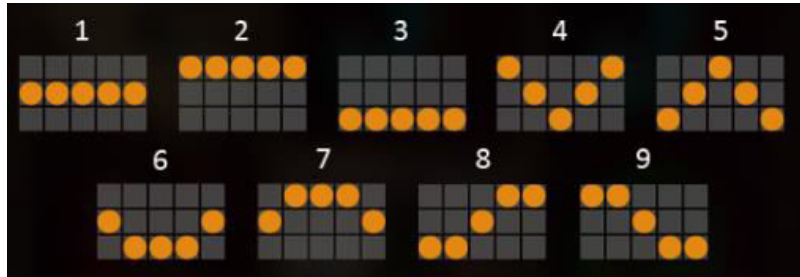

Credito € 10,000.00 Scommessa € 1.80 MAX

Produced by Playson Linee: 9 13:58

Informazioni di gioco

Linee di pagamento

Le seguenti tabelle forniscono un elenco delle possibili linee in gioco:

La puntata può essere modificata dal giocatore in qualsiasi momento, prima dell'inizio di ogni giro dei rulli della slot machine.

La richiesta di partecipazione del giocatore al singolo giro avviene cliccando "Gira" nella schermata di gioco; successivamente i 5 rulli della slot machine cominciano a girare.

Partite automatiche

Il gioco include una funzione di partita automatica, che consente di effettuare automaticamente un numero di giri consecutivi. Tutti i giri verranno effettuati con lo stesso puntata selezionato. Il numero di giri restanti viene mostrato nell'apposito indicatore. Per effettuare una partita in modalità automatica, il giocatore può cliccare su "Gioco automatico" e selezionare il numero di giri automatici che intende effettuare e su "Termina" per interrompere l'autospin in corso.