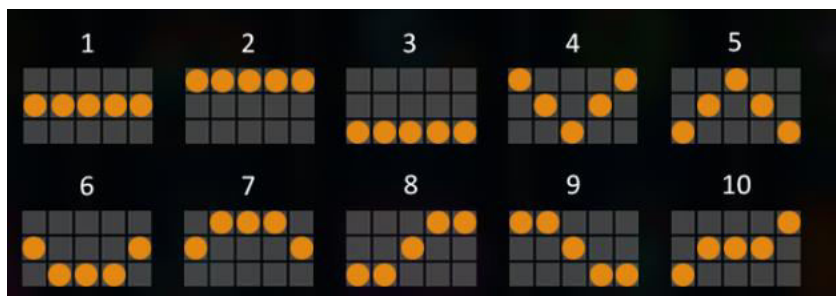

Informazioni di gioco

La puntata può essere modificata dal giocatore in qualsiasi momento, prima dell'inizio di ogni giro dei rulli della slot machine.

La richiesta di partecipazione del giocatore al singolo giro avviene cliccando "Gira" nella schermata di gioco; successivamente i 5 rulli della slot machine cominciano a girare.

Partite automatiche

Il gioco include una funzione di partita automatica, che consente di effettuare automaticamente un numero di giri consecutivi. Tutti i giri verranno effettuati con lo stesso puntata selezionato. Il numero di giri restanti viene mostrato nell'apposito indicatore. Per effettuare una partita in modalità automatica, il giocatore può cliccare su "Gioco automatico" e selezionare il numero di giri automatici che intende effettuare e su "Termina" per interrompere l'autospin in corso.

Regole di determinazione delle vincite

L'eventuale assegnazione delle vincite avviene al termine di ogni giro, in relazione ai simboli che appaiono sulle linee in gioco e alla puntata effettuata dal giocatore. A seconda del valore del simbolo visualizzato, il giocatore vince solo se più simboli uguali appaiono uno di seguito all'altro sulle linee di gioco. Le linee di scommessa pagano se in successione da sinistra a destra. In caso contrario il giocatore perde la puntata che ha effettuato. L'ammontare del premio pagato per ogni linea vincente viene determinato in base al valore dei simboli visualizzati.

In caso di vincita occorsa su più linee, l'ammontare totale della vincita sarà pari alla somma delle vincite ottenute su ogni singola linea vincente. Il riquadro "Credito" visualizza il saldo disponibile, mentre il campo "Scommessa" mostra l'ammontare totale puntato.

I Simboli

Il simbolo Wild sostituisce tutti i simboli eccetto gli Scatter. Raddoppia la vincita.

Giri gratuiti

3 o più simboli Scatter attivano 15 Giri gratuiti. Le vincite con Scatter sono pagate indipendentemente dalle linee di puntata selezionate. Durante i Giri gratuiti, tutte le vincite vengono moltiplicate per 3. Durante i Giri gratuiti, 3 o più simboli Scatter attivano altri 15 giri. Il numero massimo di Giri gratuiti è limitato: 75 giri.

NB: Durante i Giri gratuiti, non è permesso cambiare il valore della scommessa.

Giri gratuiti sono giocati con il numero di linee e la scommessa selezionato precedentemente.

RTP

Il ritorno al giocatore (RTP) per questo gioco è 95.17%